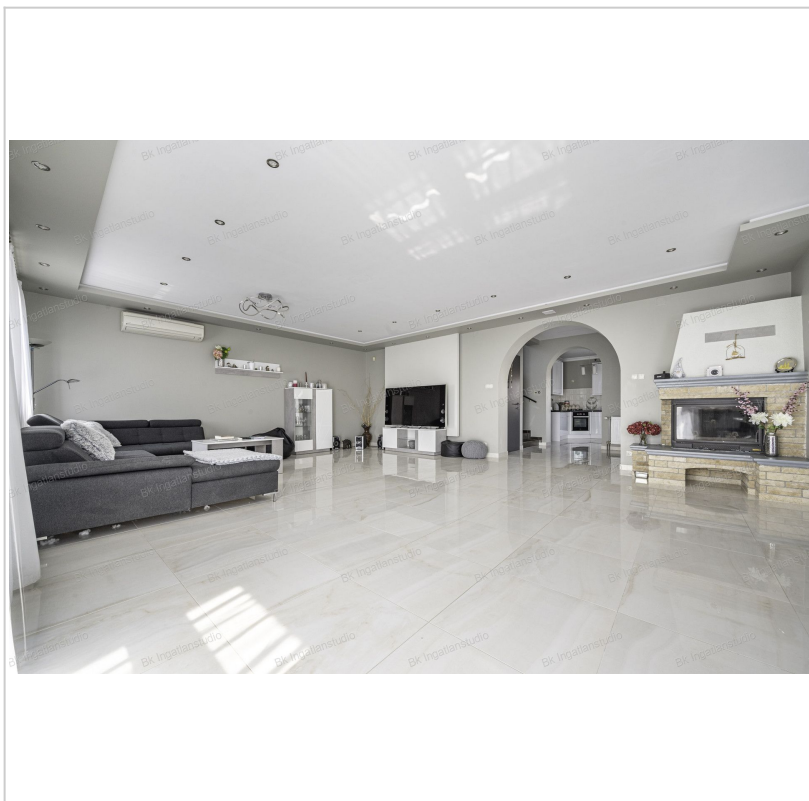

Eladó Családi ház, 280 m², 450 m² telek, XVIII. kerület

189 990 000 Ft (~458 426 €)

Adatlap sorszáma: #212800353

Szobák: 6

Építési mód: Tégla

Belső állapot: Újszerű

Építés éve: 0

Az Ön kapcsolattartója:

Soós Dávid
+36 20 401-6374
s.david@bkingatlanstudio.hu

Pestlőrinc legexkluzívabb részén, a Glóriett telepen, közel a Halmi erdőhöz, kínálunk eladásra egy luxus színvonalú, 6 szobás családi házat.

Az ingatlan egy 450 nm-es telken fekszik, 120 nm az alapterülete, 3 autó részére fedett gépkocsibeálló biztosítja a parkolást, ahova elektromos kapun keresztül jutunk be.

Az ingatlan rendkívül tágas és világos, modern kialakítással és számos extrával rendelkezik. A földszinten és az alsó szinten egyaránt 60-60 nm-es nappalik találhatóak, a földszinten lévő a déli fekvésének és hatalmas üveg felületeinek köszönhetően maximális napfényt biztosít. A ház három szintjén összesen 6 szoba, 2 fürdőszoba és 4 wc található.