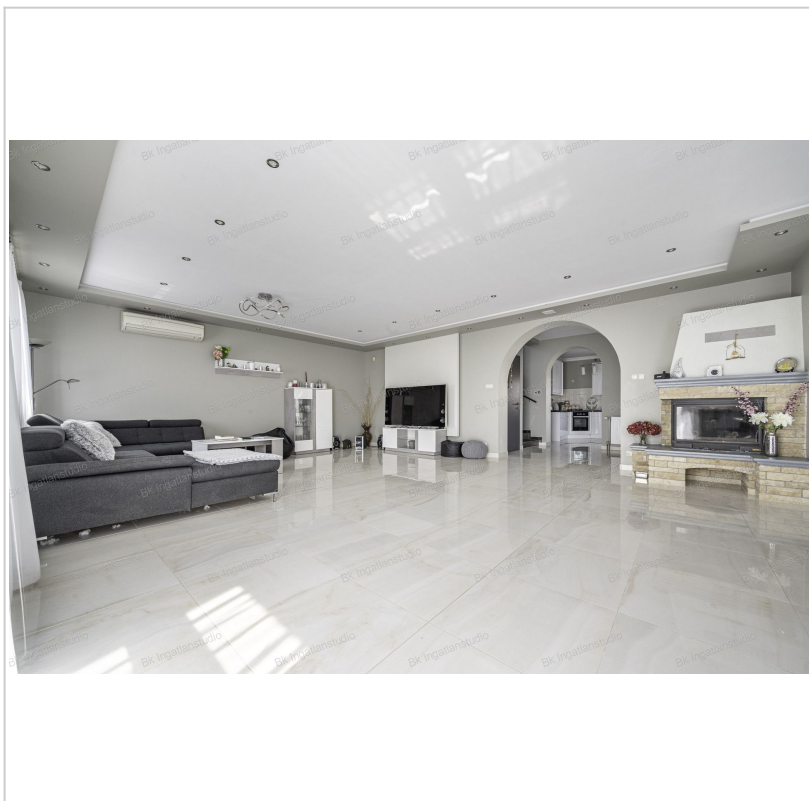

Eladó Családi ház, 280 m², 450 m² telek, XVIII. kerület

189 990 000 Ft (~474 240 €)

Adatlap sorszáma: #212800353

Szobák: 6

Építési mód: Téglá

Belső állapot: Újszerű

Építés éve: 0

Az Ön kapcsolattartója:

Soós Dávid
+36 20 401-6374
s.david@bkingatlanstudio.hu

Pestlőrinc legexkluzívabb részén, a Glóriett telepen, közel a Halmi erdőhöz, kínálunk eladásra egy luxus színvonalú, 6 szobás családi házat.

Az ingatlan egy 450 nm-es telken fekszik, 120 nm az alapterülete, 3 autó részére fedett gépkocsibeálló biztosítja a parkolást, ahova elektromos kapun keresztül jutunk be.

Az ingatlan rendkívül tágas és világos, modern kialakítással és számos extrával rendelkezik. A földszinten és az alsó szinten egyaránt 60-60 nm-es nappalik találhatóak, a földszinten lévő a déli fekvésének és hatalmas üveg felületeinek köszönhetően maximális napfényt biztosít. A ház három szintjén összesen 6 szoba, 2 fürdőszoba és 4 wc található.

Alsó szint:

- előszoba, nappali, konditerem, mosókonyka, wc, zuhanyzó, kazánház

Középső szint:

- előszoba, nappali, kamra, tágas konyha-étkező, wc